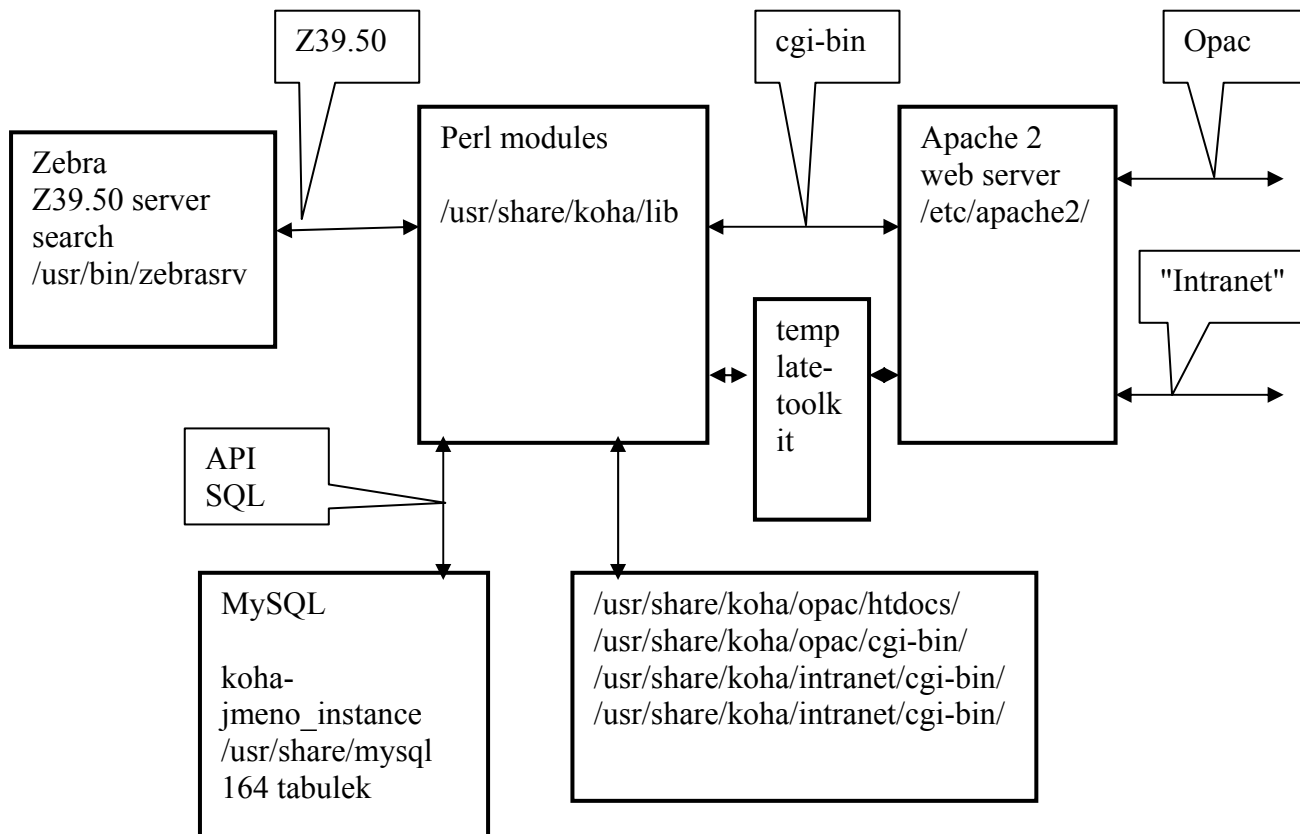

Organizace adresářové struktury Ubuntu a Koha

/bin binárky, programy ke správě systému, shell, řádkové příkazy linuxu

/boot jádro systému, zavaděče jádra

/dev (devices) soubory obsluhující zařízení, hda0, hda1, fd0

/opt (options) obvykle dodatečné komerční programy se instalují sem

/proc informace a data pro běžící procesy

/root domovský adresář uživatele root

/sbin systémové binárky, přeložené strojové kódy systému

 /repstr/README

 /shadow/README

 /tmp/README

 /zebradb/biblios/key/README

 /repstr/README

 /shadow/README

 /tmp/README

/var/www/index.html It works!

Hlavní komponenty Koha a jejich spolupráce